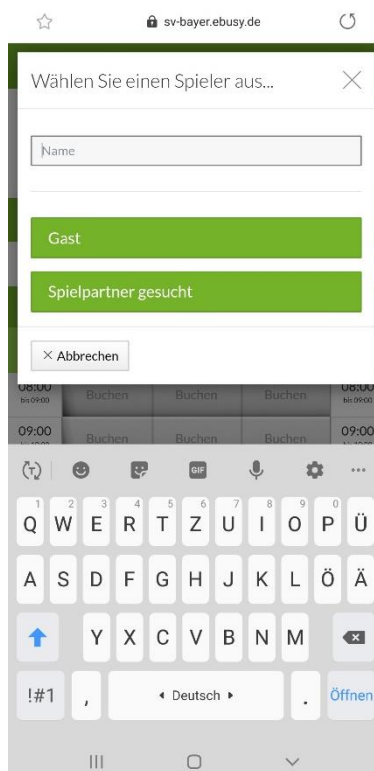

1. Anmeldeseite sv-bayer.ebusy.de mit dem Login

2. Anmeldung

Jedes aktive Mitglied hat bereits einen Account angelegt bekommen. Falls Du Deine Zugangsdaten nicht kennen solltest wende Dich bitte per Mail an Tennis@sv-bayer.de und lege **keinen** neuen Nutzer an.

sv-bayer.ebusy.de

TAGESANSICHT

DO 14.05.2020

P1 P2 P3
zur vollen Stunde zur vollen Stunde zur vollen Stunde

08:00 bis 09:00	Buchen	Buchen	Buchen	08:00 bis 09:00
09:00 bis 10:00	Buchen	Buchen	Buchen	09:00 bis 10:00
10:00 bis 11:00	Buchen	Buchen	Buchen	10:00 bis 11:00
11:00 bis 12:00	Buchen	Buchen	Buchen	11:00 bis 12:00
12:00 bis 13:00	Buchen	Buchen	Buchen	12:00 bis 13:00
13:00 bis 14:00	Buchen	Buchen	Buchen	13:00 bis 14:00
14:00 bis 15:00	Buchen	Buchen	Buchen	14:00 bis 15:00
15:00 bis 16:00	Buchen	Buchen	Buchen	15:00 bis 16:00

6. Daten überprüfen und Mitspieler wählen

Verfügbare Mitglieder werden automatisch angezeigt

Fertig!