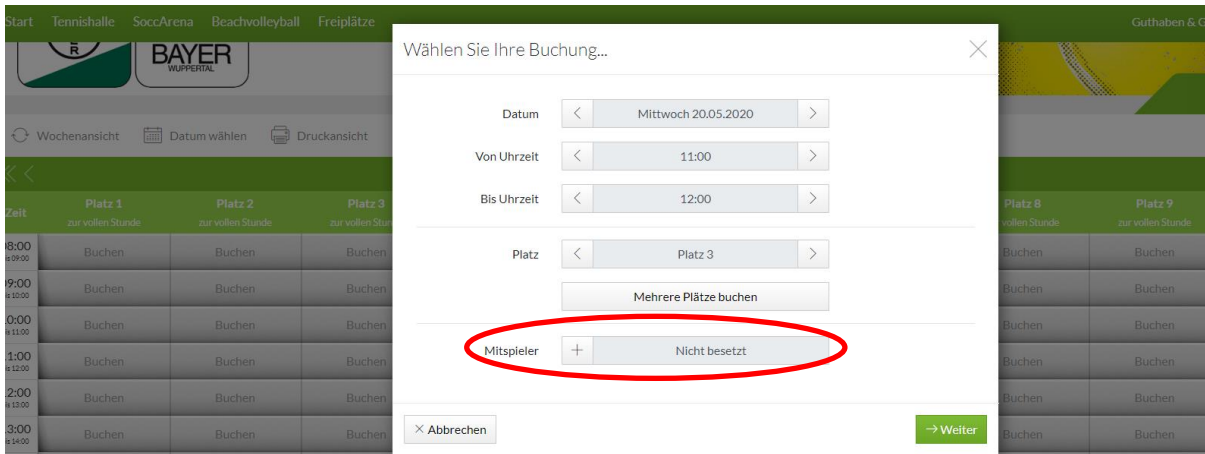

3. Mit den Nutzerdaten anmelden

4. Zum Buchen den Punkt Freiplätze auswählen

5. Den gewünschten Termin aussuchen

Start Tennishalle SoccArena Beachvolleyball Freiplätze

Wochenansicht **Datum wählen** Druckansicht

MITTWOCH 20.05.2020

Zeit	Platz 1 zur vollen Stunde	Platz 2 zur vollen Stunde	Platz 3 zur vollen Stunde	Platz 4 zur vollen Stunde	Platz 5 zur vollen Stunde	Platz 6 zur vollen Stunde	Platz 7 zur vollen Stunde
08:00 bis 09:00	Buchen	Buchen	Buchen	Buchen	Buchen	Buchen	Buchen
09:00 bis 10:00	Buchen	Buchen	Buchen	Buchen	Buchen	Buchen	Buchen
10:00 bis 11:00	Buchen	Buchen	Buchen	Buchen	Buchen	Buchen	Buchen
11:00 bis 12:00	Buchen	Buchen	Buchen	Buchen	Buchen	Buchen	Buchen
12:00 bis 13:00	Buchen	Buchen	Buchen	Buchen	Buchen	Buchen	Buchen
13:00 bis 14:00	Buchen	Buchen	Buchen	Buchen	Buchen	Buchen	Buchen
14:00 bis 15:00	Buchen	Buchen	Buchen	Buchen	Buchen	Buchen	Buchen
15:00 bis 16:00	Buchen	Buchen	Buchen	Buchen	Buchen	Buchen	Buchen
16:00 bis 17:00	Buchen	Buchen	Buchen	Buchen	Buchen	Buchen	Buchen

sv-bayer.ebusy.de

TAGESANSICHT

DO 14.05.2020

P1 P2 P3
zur vollen Stunde zur vollen Stunde zur vollen Stunde

08:00 bis 09:00	Buchen	Buchen	Buchen	08:00 bis 09:00
09:00 bis 10:00	Buchen	Buchen	Buchen	09:00 bis 10:00
10:00 bis 11:00	Buchen	Buchen	Buchen	10:00 bis 11:00
11:00 bis 12:00	Buchen	Buchen	Buchen	11:00 bis 12:00
12:00 bis 13:00	Buchen	Buchen	Buchen	12:00 bis 13:00
13:00 bis 14:00	Buchen	Buchen	Buchen	13:00 bis 14:00
14:00 bis 15:00	Buchen	Buchen	Buchen	14:00 bis 15:00
15:00 bis 16:00	Buchen	Buchen	Buchen	15:00 bis 16:00

6. Daten überprüfen und Mitspieler wählen

Verfügbare Mitglieder werden automatisch angezeigt

Fertig!