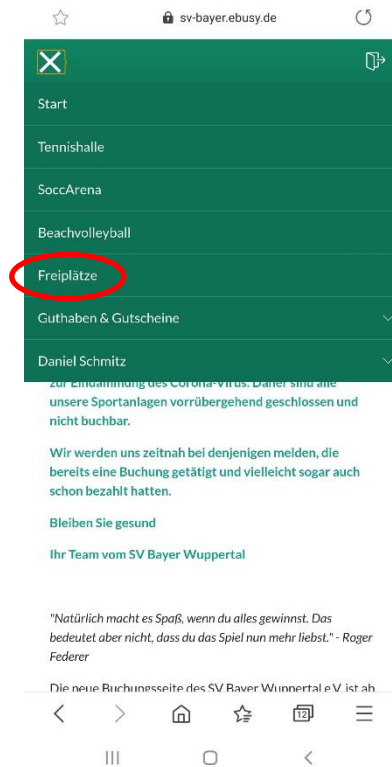

1. Anmeldeseite sv-bayer.ebusy.de mit dem Login

2. Anmeldung

Jedes aktive Mitglied hat bereits einen Account angelegt bekommen. Falls Du Deine Zugangsdaten nicht kennen solltest wende Dich bitte per Mail an Tennis@sv-bayer.de und lege **keinen** neuen Nutzer an.

3. Mit den Nutzerdaten anmelden

4. Zum Buchen den Punkt Freiplätze auswählen

5. Den gewünschten Termin aussuchen

Start Tennishalle SoccArena Beachvolleyball Freiplätze

Wochenansicht **Datum wählen** Druckansicht