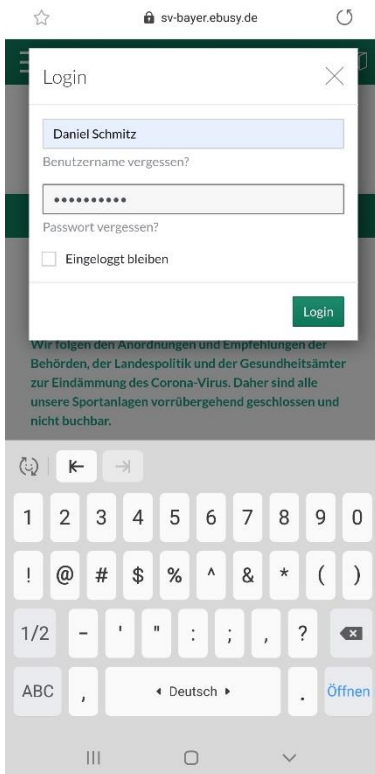

In der folgenden Anleitung kann man Schritt für Schritt nachvollziehen wie die Buchung von Freiplätzen über das System von ebusy funktioniert. Die Erklärung erfolgt schrittweise mit Bildschirmansichten für den Computer (oberes Bild) und für das Smartphone (unteres Bild)

1. Anmeldeseite sv-bayer.ebusy.de mit dem Login

2. Anmeldung

Jedes aktive Mitglied hat bereits einen Account angelegt bekommen. Falls Du Deine Zugangsdaten nicht kennen solltest wende Dich bitte per Mail an Tennis@sv-bayer.de und lege **keinen** neuen Nutzer an.

3. Mit den Nutzerdaten anmelden

4. Zum Buchen den Punkt Freiplätze auswählen

5. Den gewünschten Termin aussuchen

Start Tennishalle SoccArena Beachvolleyball Freiplätze

Wochenansicht **Datum wählen** Druckansicht