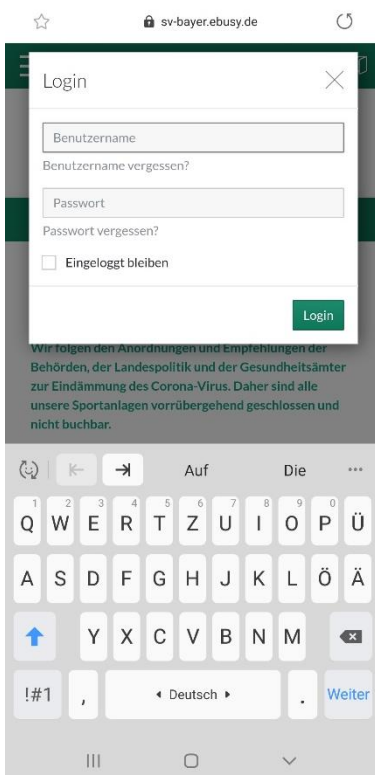

In der folgenden Anleitung kann man Schritt für Schritt nachvollziehen wie die Buchung von Freiplätzen über das System von ebusy funktioniert. Die Erklärung erfolgt schrittweise mit Bildschirmansichten für den Computer (oberes Bild) und für das Smartphone (unteres Bild)

1. Anmeldeseite sv-bayer.ebusy.de mit dem Login

2. Anmeldung

Jedes aktive Mitglied hat bereits einen Account angelegt bekommen. Falls Du Deine Zugangsdaten nicht kennen solltest wende Dich bitte per Mail an Tennis@sv-bayer.de und lege **keinen** neuen Nutzer an.