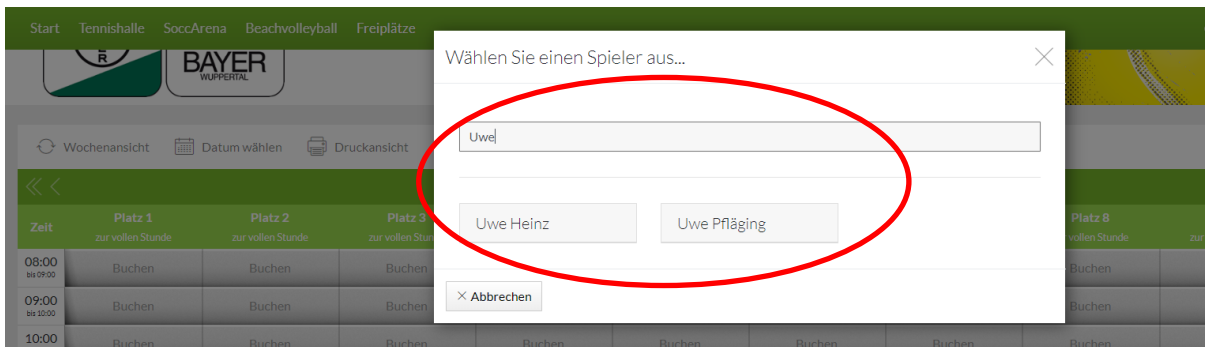

3. Mit den Nutzerdaten anmelden

4. Zum Buchen den Punkt Freiplätze auswählen

5. Den gewünschten Termin aussuchen

Start Tennishalle SoccArena Beachvolleyball Freiplätze

Wochenansicht **Datum wählen** Druckansicht

MITTWOCH 20.05.2020

Zeit	Platz 1 zur vollen Stunde	Platz 2 zur vollen Stunde	Platz 3 zur vollen Stunde	Platz 4 zur vollen Stunde	Platz 5 zur vollen Stunde	Platz 6 zur vollen Stunde	Platz 7 zur vollen Stunde
08:00 bis 09:00	Buchen	Buchen	Buchen	Buchen	Buchen	Buchen	Buchen
09:00 bis 10:00	Buchen	Buchen	Buchen	Buchen	Buchen	Buchen	Buchen
10:00 bis 11:00	Buchen	Buchen	Buchen	Buchen	Buchen	Buchen	Buchen
11:00 bis 12:00	Buchen	Buchen	Buchen	Buchen	Buchen	Buchen	Buchen
12:00 bis 13:00	Buchen	Buchen	Buchen	Buchen	Buchen	Buchen	Buchen
13:00 bis 14:00	Buchen	Buchen	Buchen	Buchen	Buchen	Buchen	Buchen
14:00 bis 15:00	Buchen	Buchen	Buchen	Buchen	Buchen	Buchen	Buchen
15:00 bis 16:00	Buchen	Buchen	Buchen	Buchen	Buchen	Buchen	Buchen
16:00 bis 17:00	Buchen	Buchen	Buchen	Buchen	Buchen	Buchen	Buchen

sv-bayer.ebusy.de

TAGESANSICHT

DO 14.05.2020

P1 P2 P3
zur vollen Stunde zur vollen Stunde zur vollen Stunde

08:00 bis 09:00	Buchen	Buchen	Buchen	08:00 bis 09:00
09:00 bis 10:00	Buchen	Buchen	Buchen	09:00 bis 10:00
10:00 bis 11:00	Buchen	Buchen	Buchen	10:00 bis 11:00
11:00 bis 12:00	Buchen	Buchen	Buchen	11:00 bis 12:00
12:00 bis 13:00	Buchen	Buchen	Buchen	12:00 bis 13:00
13:00 bis 14:00	Buchen	Buchen	Buchen	13:00 bis 14:00
14:00 bis 15:00	Buchen	Buchen	Buchen	14:00 bis 15:00
15:00 bis 16:00	Buchen	Buchen	Buchen	15:00 bis 16:00

6. Daten überprüfen und Mitspieler wählen

Verfügbare Mitglieder werden automatisch angezeigt

Fertig!