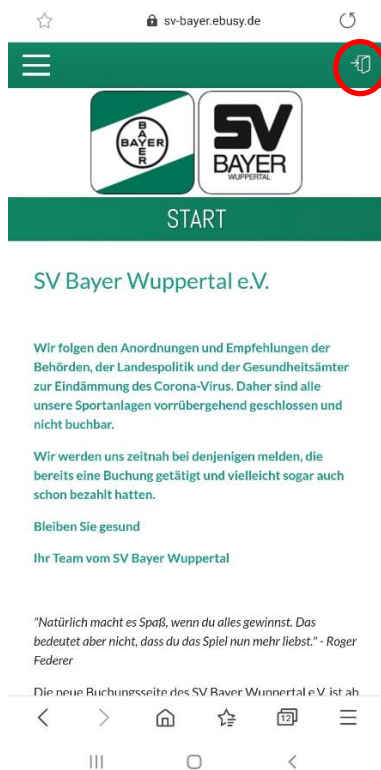

1. Anmeldeseite sv-bayer.ebusy.de mit dem Login

2. Anmeldung

Jedes aktive Mitglied hat bereits einen Account angelegt bekommen. Falls Du Deine Zugangsdaten nicht kennen solltest wende Dich bitte per Mail an Tennis@sv-bayer.de und lege **keinen** neuen Nutzer an.